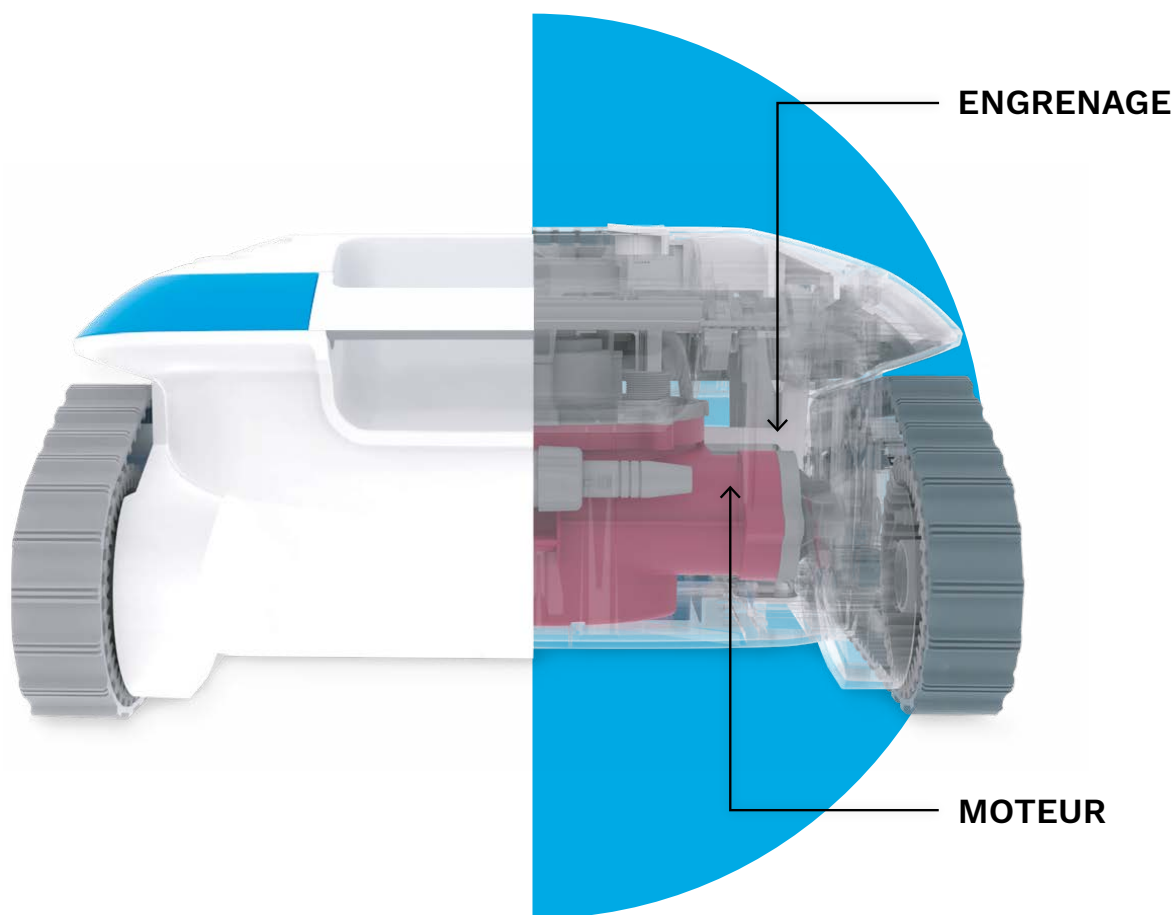

LAVENDER

FLAMINGO

RED CHERRY

ABRICOT

UN CONCENTRÉ DE TECHNOLOGIE DANS MOINS DE 6 KG

TECHNOLOGIE D'ENGRENAGE PLANÉTAIRE

Les robots Cosmy sont équipés d'une technologie d'engrenage planétaire à deux étages, un système d'entraînement qui offre plus d'efficacité et une meilleure précision ; conjugué à deux moteurs et à une pompe puissante, Cosmy est l'un des robots les plus fiables sur le marché.

Ce système forme la solution idéale pour un déplacement plus rapide et optimal, une qualité de nettoyage sans égale et une robustesse unique.

ÉCONOMIE D'ÉNERGIE

Dotés d'un mode de déplacement rationnel, rapide et d'une aspiration puissante, les robots Cosmy travaillent très vite. Les cycles sont courts et consomment moins d'énergie, pour un résultat impeccable.