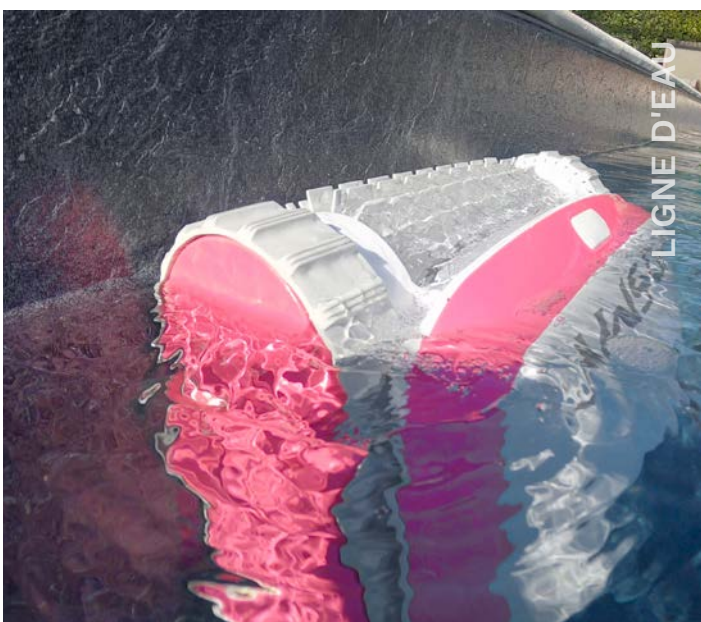

DIMENSIONS

CARACTÉRISTIQUES

Poids
5,75 kg

Alimentation électrique
<29 Volt, Venus

Consommation
< 150 Watt

ÉQUIPEMENTS

Type de filtre
Mono-filtre

Accès au filtre
Par le dessus du robot
Indicateur de filtre plein

Type de brosse
Brosses PVC

NETTOYAGE

Taille du bassin
Jusqu'à 10 m

Forme du bassin
Toutes formes et finitions

Type de nettoyage
Fond, parois et ligne d'eau

Durée des cycles
1h30

Technologie de navigation
[Smart Navigation](#)
[Gyroscope](#)
[Détection entrée plage](#)

GARANTIE

2 ans