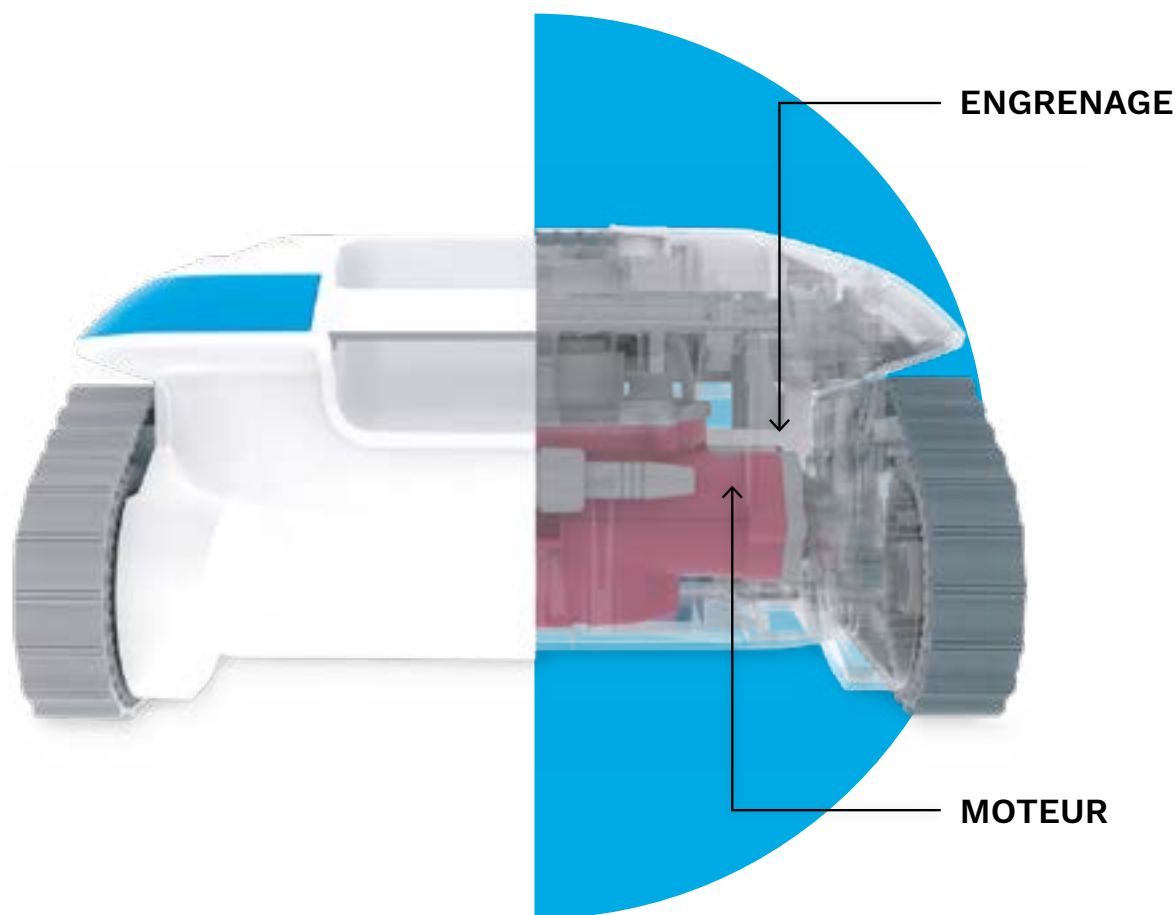

LAVENDER

FLAMINGO

RED CHERRY

ABRICOT

UN CONCENTRÉ DE TECHNOLOGIE DANS MOINS DE 6 KG

TECHNOLOGIE D'ENGRENAGE PLANÉTAIRE

Les robots Cosmy sont équipés d'une technologie d'engrenage planétaire à deux étages, un système d'entraînement qui offre plus d'efficacité et une meilleure précision ; conjugué à deux moteurs et à une pompe puissante, Cosmy est l'un des robots les plus fiables sur le marché.

Ce système forme la solution idéale pour un déplacement plus rapide et optimal, une qualité de nettoyage sans égale et une robustesse unique.

ÉCONOMIE D'ÉNERGIE

Dotés d'un mode de déplacement rationnel, rapide et d'une aspiration puissante, les robots Cosmy travaillent très vite. Les cycles sont courts et consomment moins d'énergie, pour un résultat impeccable.